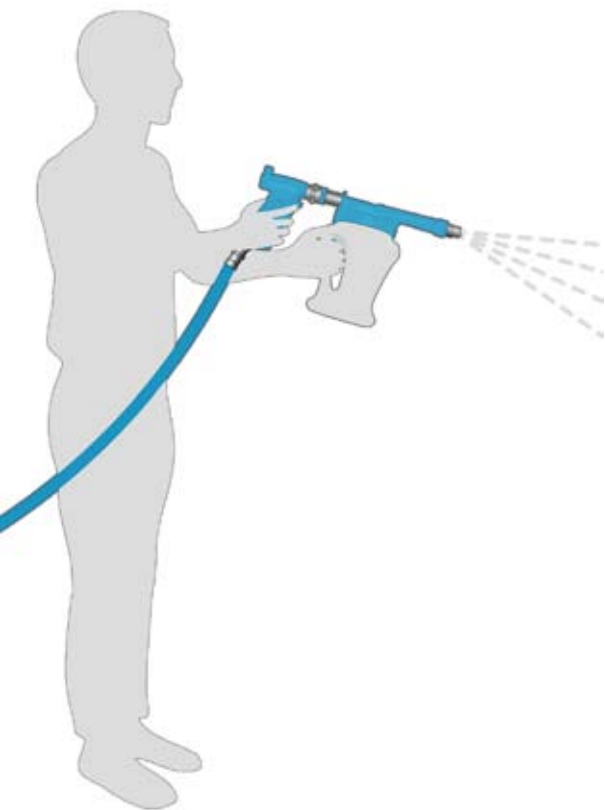

Evofaster

HYGIÈNE • DÉSINFECTION • PROPRETÉ • NETTOYAGE

L'Evofaster permet une désinfection totale des petites et moyennes surfaces.

Un traitement simple, efficace et rapide pour satisfaire vos clients.

Grâce à son réceptacle d'une capacité maxi d'1L, équipé d'une poignée et d'un pistolet avec un raccord tournant, l'Evofaster se manipule avec aisance.

La Buse inox intégrée en sortie vous offre une pulvérisation à jet plat pour un fonctionnement optimum.

Son faible coût est le complément idéal dans la gamme Désinfection.

Bol seul

Bol + Lance

Complet

	HCEFO00001	HCEFO00002	HCEFO00003
Bol en Polyéthylène	1 Litre	1 Litre	1 Litre
Pistolet Evofaster	✓	✓	✓
Système venturi	Intégré au couvercle	Intégré au couvercle	Intégré au couvercle
Buse de pulvérisation inox	✓	✓	✓
Lance de rinçage	X	✓	✓
Tuyau Evofaster Ø12x19	X	X	✓
Support inox Evofaster	X	X	✓

Equipements

- Bol 1L en polyéthylène
- Pistolet
- Lance de rinçage
- Tuyau Alimentaire Ø12x19 - Lg 12m50
- Support Evofaster en inox

Avantages

Le type de buse utilisée pour l'Evofaster permet une pulvérisation du produit sous forme de jet plat.

Son jet continu à haute pression fourni un impact élevé pour la désinfection de la surface à traiter.

Idéal pour des applications de désinfection de petites surfaces.

Accessoires

Bol
en polyéthylène
capacité 1L