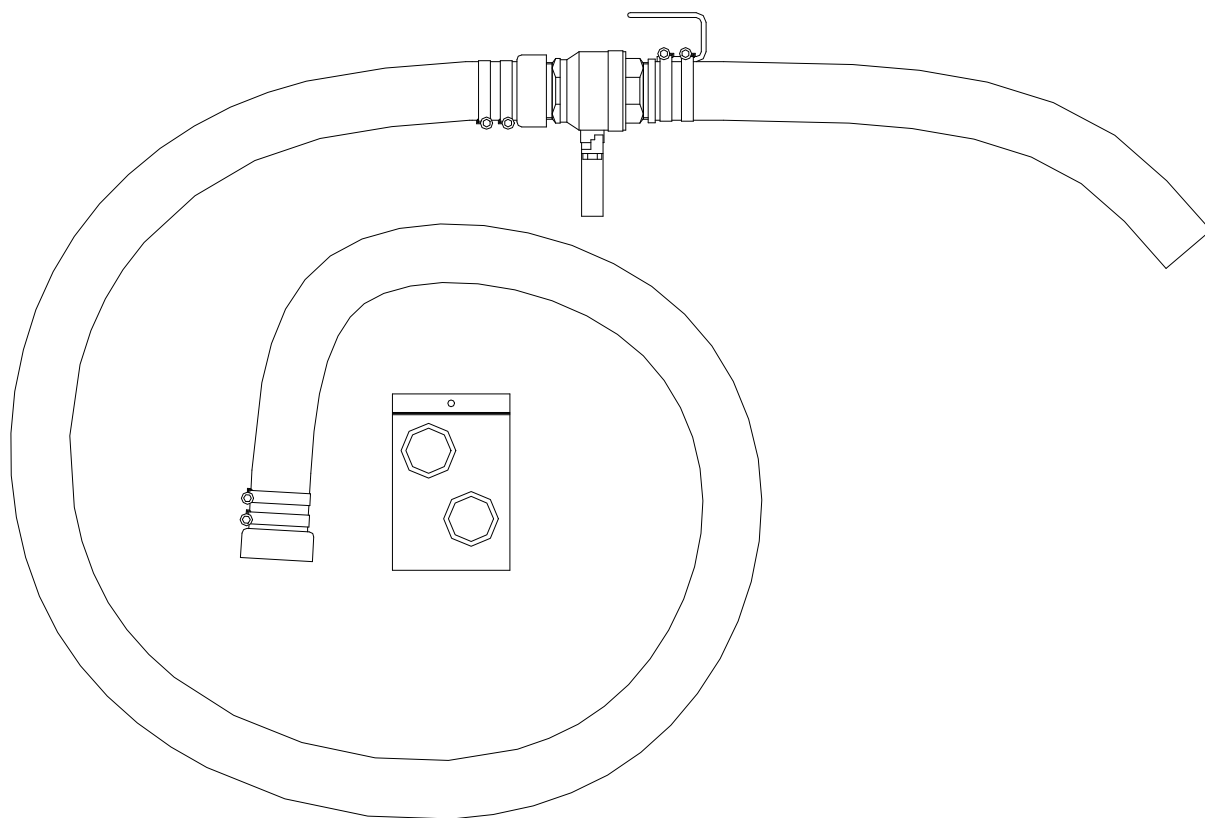

PTUFIL00001

TUYAU DE REMPLISSAGE AUTO LAVEUSE COMPLET AVEC VANNE 2" + RACCORDS

- **Permet le remplissage d'auto laveuses.**

- **Equipé d'une vanne 2" et de raccords.**

Le tuyau PTUFIL00001 s'adapte sur les Fillmasters et permet le remplissage d'auto laveuses.

Il est équipé d'une vanne 2" et se connecte directement à l'appareil grâce aux raccords fournis.

IL EXISTE EGALEMENT UNE VERSION DU TUYAU DE REMPLISSAGE SANS VANNE (CF PTUFIL00003).