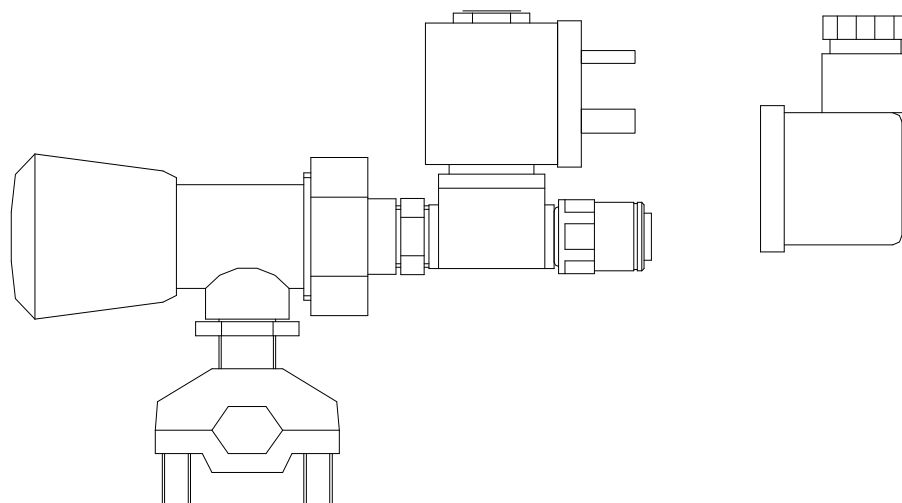

PROBI00006

ROBINET DE PIQUAGE AVEC ELECTROVANNE

- *Permet d'alimenter le bol poudre.*

- *Se connecte à l'aide d'un tuyau Ø4x6 non fourni.*

Le Robinet de piquage s'adapte sur les Masterbios, Masterdoses PI et PRS 24 micro.

Il permet de récupérer une alimentation d'eau pour alimenter le Bol poudre.

Il se connecte à l'appareil à l'aide d'un tuyau Ø4x6 non fourni.

IL EXISTE EGALEMENT UNE VERSION DU ROBINET DE PIQUAGE AUTO PERCEUR 3/4" (CF PROBI00034).