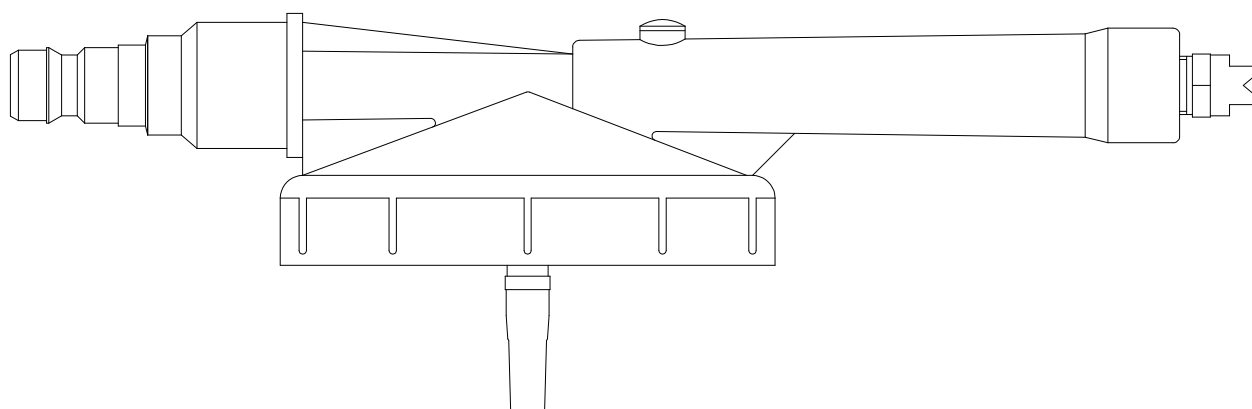

### COUVERCLE BLEU POUR EVOFASTER

- *Buse inox de pulvérisation en sortie.*

Le couvercle bleu PCOUV00013 se visse sur le bol de l'Evofaster.

Il est fourni avec un embout droit noir intégré pour permettre l'insertion du gicleurs de couleurs.

Il possède une buse en acier inoxydable à son extrémité pour permettre une pulvérisation efficace lors des action de désinfection.

LE COUVERCLE EST EGALEMENT DISPONIBLE DANS UNE VERSION EN KIT AVEC BOL (CF PBOUI00003) OU SANS BOL (CF PCOUV00003).